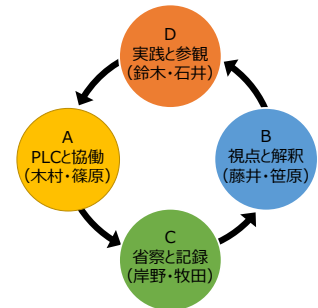

# ウォークスルー・フォーラム「ワードマップ 授業研究」 by Co-PARE 研究会

平成31年2月16日(土) 11:20-12:40

於 福井大学文京キャンパス アカデミーホール

(株)新曜社の人気シリーズ「ワードマップ」の最新刊として、平成31年2月に発売されます『ワードマップ 授業研究』の著者陣によるフォーラムを開催いたします。

学校の校内研修の一環として行われる授業研究(レッスン・スタディ)のイノベーションを図る上でのポイントを、「ウォークスルー」という新しい学びのカタチで参加者のみなさまと共有し、議論していきます。

### 記

ウォークスルー  
4つのブースを15分毎に回ります

- 日時 平成31年2月16日(土)  
11:20-11:25 インTRODクシヨン  
11:25-11:40 1st ウォークスルー  
11:42-11:57 2nd ウォークスルー  
12:00-12:15 3rd ウォークスルー  
12:17-12:32 4th ウォークスルー  
12:32-12:40 コンクルーシヨン
- 参加著者 編者: 木村優・岸野麻衣(福井大学)  
著者: 篠原岳司(北海道大学)・笹原未来(福井大学)・藤井佑介(長崎大学)  
牧田秀昭(福井大学附属義務教育学校)・石井恭子(玉川大学)  
鈴木三千弥(福井市社中学校)・秋田喜代美(東京大学)ほか Coming Soon!  
(執筆順)
- 会場 福井大学文京キャンパス アカデミーホール
- 参加費 1,000円  
※ 資料代等。一部を福井大学基金に寄付いたします。  
※ 自家用車での入構・駐車は無料です。  
2月16日(土)午前中は大学正門ゲートに係員がおりますので直接お進みください。  
午後は守衛所での手続きが必要な時間帯がございます。
- 発表申込方法  
福井大学連合教職大学院 HP <https://www.fu-edu.net> トピックスから、もしくは Co-PARE 研究会代表・木村優 [sputniksign@gmail.com](mailto:sputniksign@gmail.com) 宛に参加申込の旨、メール連絡ください。