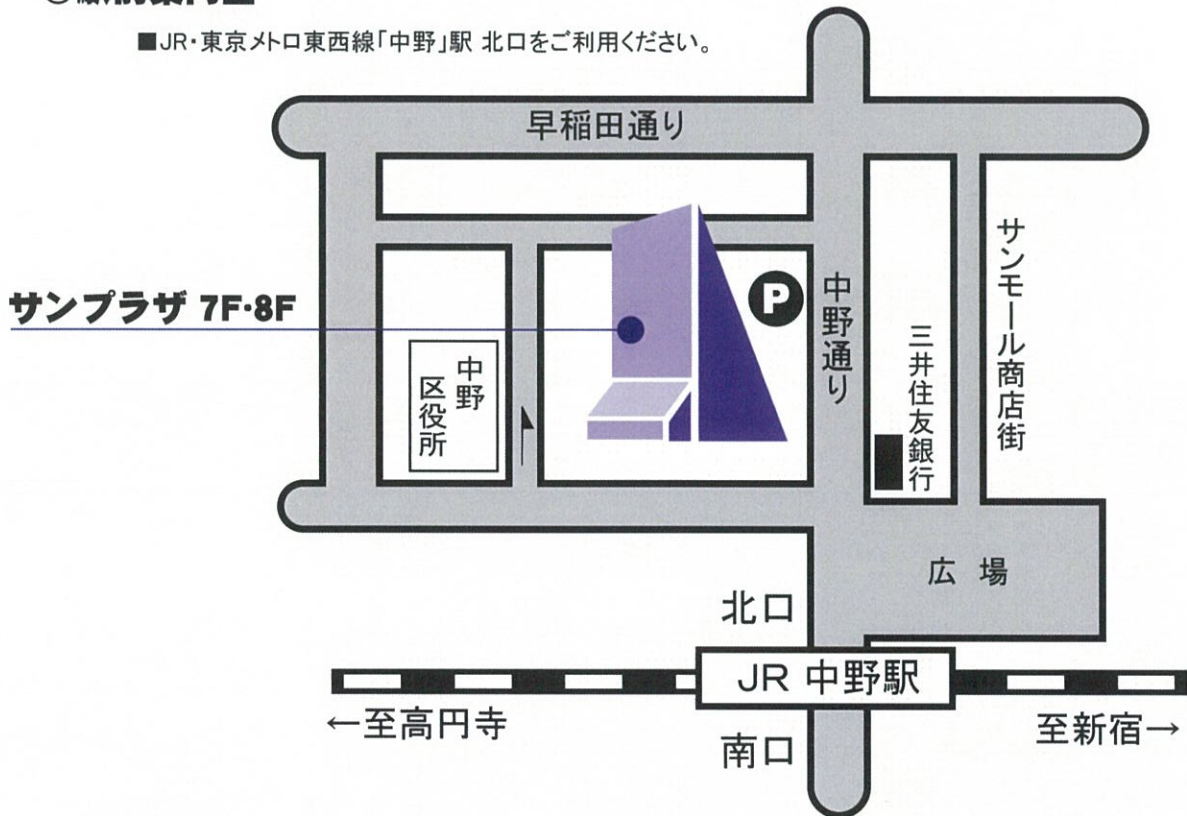

SUNPLAZA MEETING

サンプラザ研修室 交通のご案内

◎駅前案内図

■JR・東京メトロ東西線「中野」駅 北口をご利用ください。

◎路線案内図

- JRご利用の場合
 - 東京から中央線で19分 ●新宿から中央線で5分
 - 池袋から山手線・埼京線→新宿乗り換え→中央線で19分
- 東京メトロ東西線ご利用の場合
 - 大手町から21分 ●高田馬場から6分